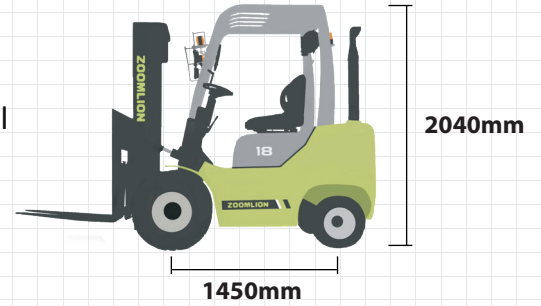

◆ Yeni geniş arazi lastiği

İlk olarak, güçlü kavraması sayesinde arazi özellikleri ile uyumludur.