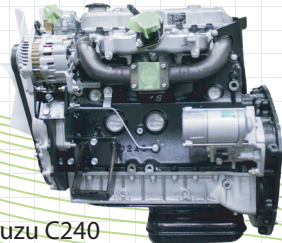

◆ Standart yüksek egzoz borusu, çift hava filtresi

İkinci olarak, entegre kabin, çift hava filtresi ve yüksek konumlu egzoz borusu dış mekan çalışma ortamı için uygundur.

▼ Standart yüksek konumlu egzoz borusu