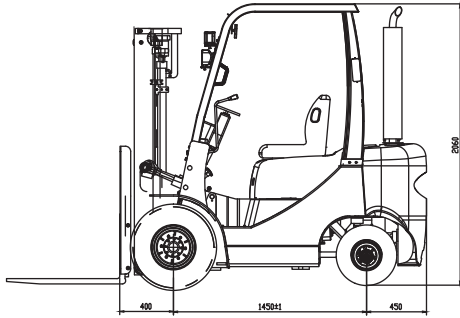

Makine parametreleri		FD18
Güç	—	Dizel
Kaldırma kapasitesi	kg	1800
Yük merkezi	mm	500
Kaldırma yüksekliği	mm	3000
Serbest kaldırma yüksekliği	mm	115
Tilt açısı (ileri/geri)	°	6/12
Min. Dönüş yarıçapı	mm	2120
Min. Yerden yükseklik(asansör)	mm	120
Ön çıkıntı	mm	462
Performans		
Max.yürüyüş hızı (yükklü/yüksüz)	km/h	16/14.5
Çeki gücü(yükklü)	kN	16
Tırmanma Kapasitesi (Yükklü)	%	18
Boyutlar		
Toplam Uzunluk (Çatallı/Çatalsız)	mm	3350/2380
Toplam genişlik	mm	1363
Kapalı asansör yüksekliği	mm	1955
Kabin yüksekliği	mm	2040
Açık asansör yüksekliği	mm	3860
Ana gövde(şasi)		
Tekerlek(ön)	-	300/65-12
Tekerlek(arka)	-	18X7-8X14PR
Dingil mesafesi	mm	1450
Teker genişliği(ön/arka)	mm	1050/1000
Toplam ağırlık(yüksüz)	kg	2920
Motor		
Motor Modeli	—	ISUZU C240
Max. motor gücü	kW	34.3
Max. Tork gücü	Nm	137.7
Yer değiştirme	L	2.37

2D Makine Görünümü