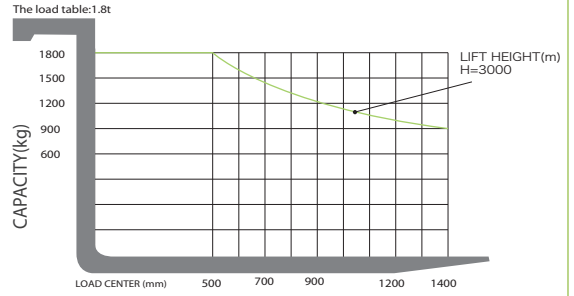

Kapasite Kartı

ZOOMLION

www.zoomlion-tetas.com

MERKEZ : Akçaburgaz Mah. 3047. Sokak No:2
Esenyurt İSTANBUL / TÜRKİYE
Tel: (0212) 866 91 00 Fax: (0212) 381 63 83
www.tetas.com.tr

f Tetaş İç ve Dış Ticaret A.Ş.

tes.com.tr

YouTube Tetaş AŞ

Tüm Broşürlere Ulaşmak İçin